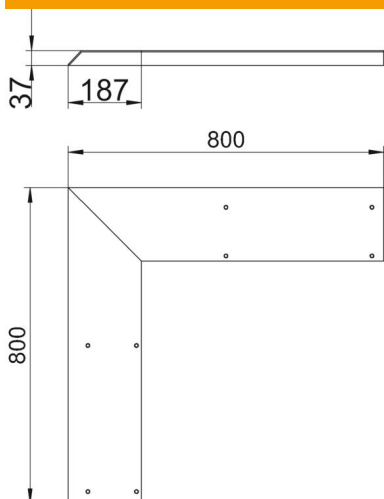

## Vakfedél külső sarokelemhez

Cikkszám: 7404886

Két részből vakfedél, padló feletti csatorna külső sarkának a lefedéséhez, illeszkedik az AIK/U csatorna alsórészekhez, 10 rögzítőcsavarral együtt. A csatornafelelet a csatorna alsórész alumínium oldalprofiljába kell erőteljesen becsavarozni. A fedél ferde része 45°-os szögben túlnyúlik a csatorna alsórészen.

### Törzsadatok

Cikkszám	7404886
1. megnevezés	külsősarok-vakfedél
2. megnevezés	padlóra szerelt csatornához
Gyártó	OBO
Anyag	acél
Felület	szalaghorganyzott
Felületi szabvány	DIN EN 10346
Legkisebb eladási egység	1
mennyiségegység	Darab
Súly	752 kg
súly-mértékegység	kg/100 darab

### Méretetek

hossz	800 mm
szélesség	150 mm
Magasság	40 mm
b méret	187 mm
h méret	37 mm