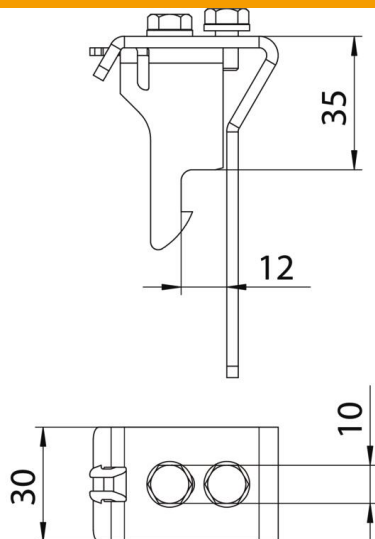

## Távtartó fedélhez

Cikkszám: 6065475

Távtartó fedeleknek kábeltálcákra és kábelletrákra egymástól megfelelő távolságra történő felszereléséhez. Eltartás 35 mm, nemesacél 1.4301.

**A2** rozsdamentes acél, (W. Nr. 1.4301)

### Törzsadatok

Cikkszám	6065475
Típus	AH 35 A2
1. megnevezés	távtartó
2. megnevezés	fedélhez
Gyártó	OBO
Méret	35x30
Anyag	rozsdamentes acél, 1.4301
Felület	felületkezelés nélkül, utókezelt
Felületi szabvány	
Legkisebb eladási egység mennyiségegység	8 Darab
Súly	14,1 kg
súly-mértékegység	kg/100 darab

# Muszaki adatlap

Távtartó fedélhez

Cikkszám: 6065475

## Méretetek

szélesség	30 mm
Magasság	35 mm