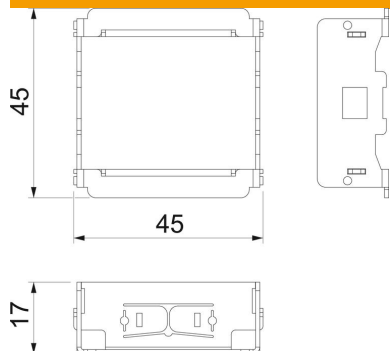

### Törzsadatok

Cikkszám	6120992
Típus	AD-90G M45-1
1. megnevezés	Adapter szerelvény beépítész.
2. megnevezés	90°-al elforgatott
Gyártó	OBO
Méret	45x45mm
Anyag	acél
Legkisebb eladási egység mennyiségegység	1
Súly	2,2 kg
súly-mértékegység	kg/100 darab

## Méreték

hossz	45 mm
szélesség	45 mm
Magasság	17 mm