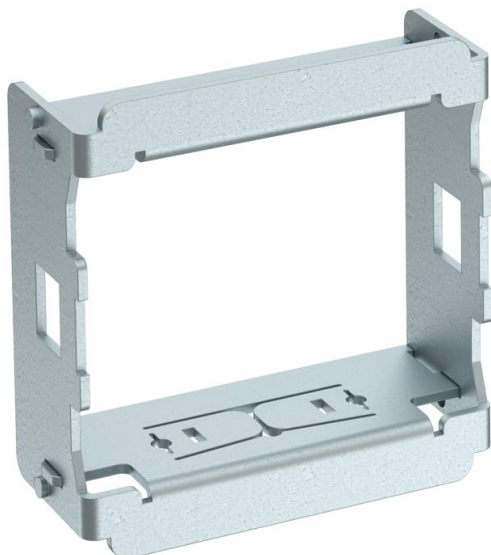

## Adapter 90°-kal elforgatott kapcsolóbeépítéshez

Cikkszám: 6120992

Az adapter lehetővé teszi 90°-kal elforgatott kapcsolóbeépítést például 45-ös nyomvonalal vagy Rapid45 jellegű média oszlopokon. Illeszkedik az összes, egy modul szélességű kapcsolóhoz és nyomógombhoz (45 x 45 mm).

### Törzsadatok

Cikkszám	6120992
Típus	AD-90G M45-1
1. megnevezés	Adapter szerelvény beépítész.
2. megnevezés	90°-al elforgatott
Gyártó	OBO
Méret	45x45mm
Anyag	acél
Legkisebb eladási egység mennyiségegység	1
Súly	2,2 kg
súly-mértékegység	kg/100 darab

# Muszaki adatlap

Adapter 90°-kal elforgatott kapcsolóbeépítéshez

Cikkszám: 6120992

## Méreték

hossz	45 mm
szélesség	45 mm
Magasság	17 mm