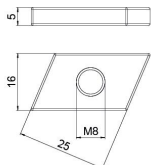

Cikkszám	1147060
1. megnevezés	csúszóanya
2. megnevezés	CM3015, CM3518 és AM3518 -hez
Gyártó	OBO
Méret	M8
Anyag	acél
Felület	cinklamellás bevonat
Felületi szabvány	
Legkisebb eladási egység mennyiségegység	100 Darab
Súly	1,64 kg
súly-mértékegység	kg/100 darab

Műszaki adatlap

Csúszóanya

Cikkszám: 1147060

Méretetek

hossz	26 mm
szélesség	16,5 mm
Magasság	5 mm
B méret	16,5 mm
H méret	5 mm
L méret	26 mm

Műszaki adatok

Menet	M8
Metrikus menet	8
Rugóval	nem