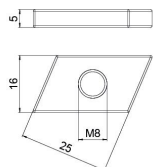

Muszaki adatlap

Csúszóanya, A4

Cikkszám: 1147080

Csúszóanya CM3015, CM3518 és AM3518 profilsínben történő használatra

Csúszóanya C30-as profillal történő használatra.

A4 rozsdamentes acél

2B felületkezelés nélkül, utókezelt

Törzsadatok

Cikkszám	1147080
1. megnevezés	csúszóanya
2. megnevezés	CM3015, CM3518 és AM3518 -hez
Gyártó	OBO
Méret	M8
Anyag	rozsdamentes acél
Felület	felületkezelés nélkül, utókezelt
Felületi szabvány	
Legkisebb eladási egység mennyiségegység	100 Darab
Súly	1,6 kg
súly-mértékegység	kg/100 darab

Műszaki adatlap

Csúszóanya, A4

Cikkszám: 1147080

Méretetek

hossz	26 mm
szélesség	16,5 mm
Magasság	5 mm
B méret	16,5 mm
H méret	5 mm
L méret	26 mm

Műszaki adatok

Menet	M8
Metrikus menet	8
Rugóval	nem