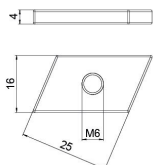

## Csúszóanya, A4

Cikkszám: 1147076

Csúszóanya CM3015, CM3518 és AM3518 profilsínben történő használatra

Csúszóanya C30-as profillal történő használatra.

**A4** rozsdamentes acél

**2B** felületkezelés nélkül, utókezelt

### Törzsadatok

Cikkszám	1147076
1. megnevezés	csúszóanya
2. megnevezés	CM3015, CM3518 és AM3518 -hez
Gyártó	OBO
Méret	M6
Anyag	rozsdamentes acél
Felület	felületkezelés nélkül, utókezelt
Felületi szabvány	
Legkisebb eladási egység mennyiségegység	100 Darab
Súly	1,65 kg
súly-mértékegység	kg/100 darab

## Méretetek

hossz	26 mm
szélesség	16,5 mm
Magasság	4 mm
B méret	16 mm
H méret	4 mm
L méret	26 mm