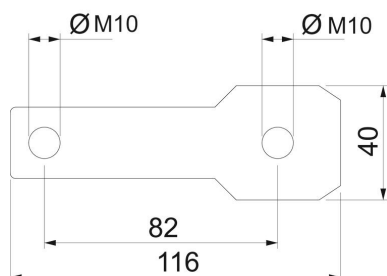

Muszaki adatlap

Csatlakozókengyel, AB EX ISG, egyenes

Cikkszám: 5240360

Csatlakozókengyel az EX ISG típusú OBO EX-összecsatló-szikraköz szigetelő csőkarimákra és elemekre történő felszereléséhez.

St	acél
FT	merítetten tűzihorganyzott

Törzsadatok

Cikkszám	5240360
1. megnevezés	Csatlakozó kengyel
2. megnevezés	egyenes kivitel
Gyártó	OBO
Méret	120x45x40
Anyag	acél
Felület	merítetten tűzihorganyzott
Felületi szabvány	DIN EN ISO 1461
Legkisebb eladási egység mennyiségegység	2
Súly	Darab
súly-mértékegység	9 kg
	kg/100 darab

Muszaki adatlap

Csatlakozókengyel, AB EX ISG, egyenes

Cikkszám: 5240360

Méretetek

Műszaki adatok

Tartozékok fajtája	Csatlakozóelem
Kivitel	M10 csavarhoz
Furatátmérő min.	11 mm
Tartozékok	igen
Pótalkatrész	nem