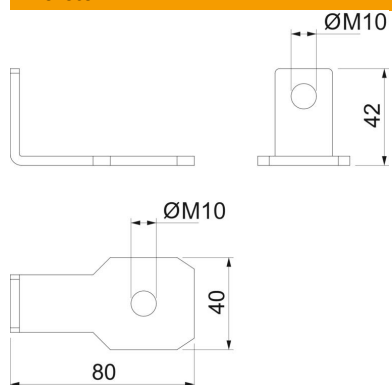

Muszaki adatlap

Csatlakozókengyel AB EX ISG, szögletes

Cikkszám: 5240380

Méretetek

Műszaki adatok

Tartozékok fajtája	Csatlakozóelem
Kivitel	M10 csavarhoz
Furatátmérő min.	11 mm
Tartozékok	igen
Pótalkatrész	nem