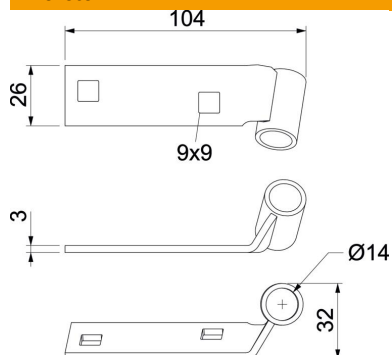

Muszaki adatlap

Csatlakozó alkatrész konzolokhoz AW 30 típusokhoz

Cikkszám: 7207062

Csatlakozó alkatrész a menetes rúd fogadására. Szerelés az AW30 típusú konzol végére. Tűz hatására megakadályozza a kábeltartó rendszer leszakadását 2 db M8 x 16 laposfejű csavarral és kombinált anyagával együtt szállítjuk.

CE

St acél

FT merítetten tűzihorganyzott

Törzsadatok

Cikkszám	7207062
1. megnevezés	csatlakozó elem AW 30-hoz
2. megnevezés	funkciótartáshoz
Gyártó	OBO
Méret	103x33x30
Anyag	acél
Felület	merítetten tűzihorganyzott
Felületi szabvány	DIN EN ISO 1461
Legkisebb eladási egység mennyiségegység	1 Darab
Súly	8,2 kg
súly-mértékegység	kg/100 darab

Műszaki adatlap

Csatlakozó alkatrész konzolokhoz AW 30 típusokhoz

Cikkszám: 7207062

Méretetek

Műszaki adatok

Tűzálló kábelrendszerek –	nem
Rozsdamentes acél, maratott	nem