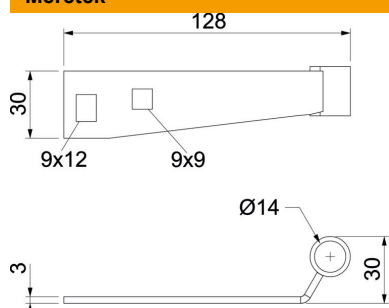

Műszaki adatlap

Csatlakozó alkatrész konzolokhoz AW 15 típusokhoz

Cikkszám: 7207060

Méretetek

Műszaki adatok

Tűzálló kábelrendszerek –	nem
Rozsdamentes acél, maratott	nem