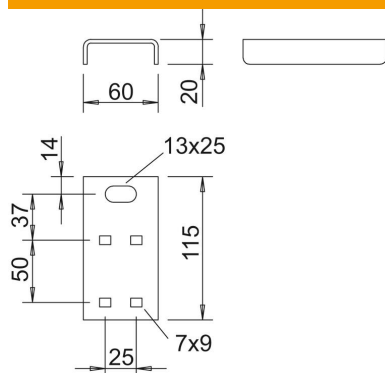

Muszaki adatlap

Csatlakozóelem

Cikkszám: 6364942

A csatlakozóelem a menetes rúddal történő biztosítás függesztő rendszerrel történő összekötése az MSZE 24102/DIN 4102-12 szerinti tűzálló szerelési módban. A szereléshez szükséges mennyiségű csavarral és anyával együtt szállítjuk.

St acél

FT merítetten tűzihorganyzott

Törzsadatok

Cikkszám	6364942
Típus	ABR FT
1. megnevezés	csatlak.elem kábeltálcákhoz
2. megnevezés	funkciótartáshoz
Gyártó	OBO
Méret	115x60x20
Anyag	acél
Felület	merítetten tűzihorganyzott
Felületi szabvány	DIN EN ISO 1461
Legkisebb eladási egység mennyiségegység	20
Súly	Darab 24,648 kg
súly-mértékegység	kg/100 darab

Méretetek

hossz 150 mm