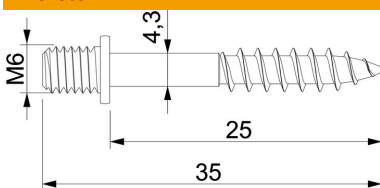

## Becsavarható dübel M6-menettel

Cikkszám: 3133028

Facsavar-menetes szárral és M6 menettel.

St	acél
G	galvanikusan horganyzott

### Törzsadatok

Cikkszám	3133028
Típus	985 M6 25
1. megnevezés	acéldübel
Gyártó	OBO
Méret	M6x25mm
Anyag	acél
Felület	galvanikusan horganyzott
Felületi szabvány	EN ISO 19598 / EN ISO 4042
Legkisebb eladási egység	100
mennyiségegység	Darab
Súly	0,412 kg
súly-mértékegység	kg/100 darab

### Méretek

hossz	25 mm
D méret	4,3 mm
G méret	M6 mm
L méret	35 mm
L1 méret	25 mm

### Műszaki adatok

edzett	nem
Fejforma	egyéb
Szárátmérő	4,3 mm
Csavaros rögzítéstechnikai elemek	egyéb