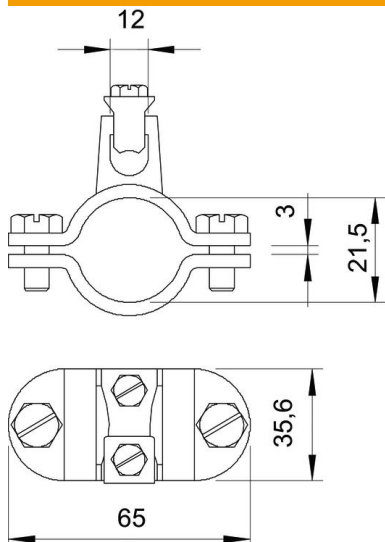

## 952-es sorozatjelű földelőbilincs

Cikkszám: 5052076

- 1/2 - 2 coll méretű, illetve Ø 11,5-60 mm csövekhez
- Csatlakoztatási lehetőség: 1 x 16-70 mm<sup>2</sup> vezeték vagy max Rd 10 huzal
- 2 db M6 x 16 hatlapfejű csavarral és 2 db M8 x 20 hatlapfejű tűzihorganyzott csavarral
- Bilincs-felső rész cink-présöntvényből, tűzihorganyzott acél bilincs-alsó rész

### Törzsadatok

Cikkszám	5052076
Típus	952 Z 1/2
1. megnevezés	földelőbilincs
2. megnevezés	szalagacélhoz
Gyártó	OBO
Méret	1/2"
Anyag	acél
Felület	merítetten tűzihorganyzott
Felületi szabvány	DIN EN ISO 1461
Legkisebb eladási egység mennyiségegység	5 Darab
Súly	24,88 kg
súly-mértékegység	kg/100 darab

### Méretetek

A méret	65 mm
D méret	21,5 mm
X méret	3 mm

### Műszaki adatok

A vezetők száma	1
A csatlakoztatandó vezeték max. keresztmetszete	70 mm <sup>2</sup>
A csatlakoztatandó vezeték min. keresztmetszete	16 mm <sup>2</sup>
Befogási tartomány D	1/2
D befogási tartomány max.	21,5 mm
D befogási tartomány min.	18,5 mm