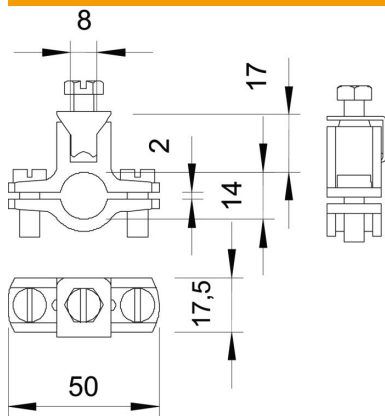

Muszaki adatlap

950-es sorozatjelű földelőbilincs

Cikkszám: 5050057

- Ø 1/4 - 2 coll csövekhez
- Csatlakoztatási lehetőség: 1 x max 35 mm² vezeték vagy max Ø 6 mm huzal
- Elveszíthetetlen nyomóléccel, 2 db M6 x 16 és 1 db M6 x 16 hengeres fejű galvánhorganyzott acél csavarral, bilincs-felső- és -alsó rész cink-présöntvényből

- Zn** cink présöntvény
- G** galvanikusan horganyzott

Törzsadatok

Cikkszám	5050057
Típus	950 Z 3/8
1. megnevezés	földelőbilincs
2. megnevezés	körvezetőhöz
Gyártó	OBO
Méret	3/8"
Anyag	cinkprésöntvény
Felület	galvanikusan horganyzott
Felületi szabvány	EN ISO 19598 / EN ISO 4042
Legkisebb eladási egység mennyiségegység	10 Darab
Súly	6,02 kg
súly-mértékegység	kg/100 darab

Muszaki adatlap

950-es sorozatjelű földelőbilincs

Cikkszám: 5050057

Méretetek

A méret	50 mm
D méret	17,5 mm
X méret	2 mm

Műszaki adatok

A vezetők száma	1
A csatlakoztatandó vezeték max. keresztmetszete	35 mm ²
A csatlakoztatandó vezeték min. keresztmetszete	0 mm ²
Befogási tartomány D	3/8
D befogási tartomány max.	17,5 mm
D befogási tartomány min.	15,5 mm