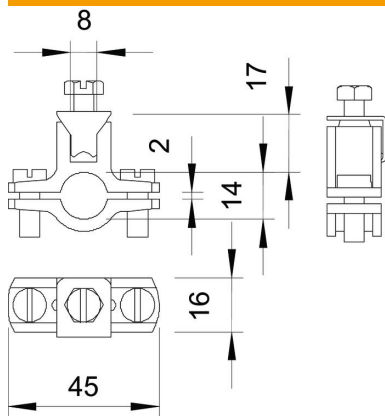

Muszaki adatlap

950-es sorozatjelű földelőbilincs

Cikkszám: 5050030

- Ø 1/4 - 2 coll csövekhez
- Csatlakoztatási lehetőség: 1 x max 35 mm² vezeték vagy max Ø 6 mm huzal
- Elveszítetlen nyomóléccel, 2 db M6 x 16 és 1 db M6 x 16 hengeres fejű galvanizált acél csavarral, bilincs-felső- és -alsó rész cink-présöntvényből

- Zn** cink présöntvény
- G** galvanikusan horganyzott

Törzsadatok

Cikkszám	5050030
Típus	950 Z 1/4
1. megnevezés	földelőbilincs
2. megnevezés	körvezetőhöz
Gyártó	OBO
Méret	1/4"
Anyag	cinkprésöntvény
Felület	galvanikusan horganyzott
Felületi szabvány	EN ISO 19598 / EN ISO 4042
Legkisebb eladási egység mennyiségegység	10 Darab
Súly	5,83 kg
súly-mértékegység	kg/100 darab

Muszaki adatlap

950-es sorozatjelű földelőbilincs

Cikkszám: 5050030

Méretetek

A méret	45 mm
D méret	14 mm
X méret	2 mm

Műszaki adatok

A vezetők száma	1
A csatlakoztatandó vezeték max. keresztmetszete	35 mm ²
A csatlakoztatandó vezeték min. keresztmetszete	0 mm ²
Befogási tartomány D	1/4
D befogási tartomány max.	14 mm
D befogási tartomány min.	12 mm