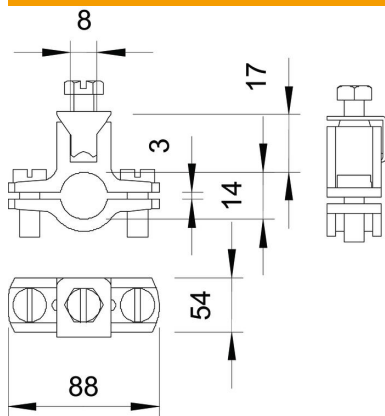

Muszaki adatlap

950-es sorozatjelű földelőbilincs

Cikkszám: 5050170

- Ø 1/4 - 2 coll csövekhez
- Csatlakoztatási lehetőség: 1 x max 35 mm² vezeték vagy max Ø 6 mm huzal
- Elveszíthetetlen nyomóléccel, 2 db M6 x 16 és 1 db M6 x 16 hengeres fejű galvánhorganyzott acél csavarral, bilincs-felső- és -alsórész cink-présöntvényből

- Zn** cink présöntvény
- G** galvanikusan horganyzott

Törzsadatok

Cikkszám	5050170
Típus	950 Z 1 3/4
1. megnevezés	földelőbilincs
2. megnevezés	körvezetőhöz
Gyártó	OBO
Méret	1 3/4"
Anyag	cinkprésöntvény
Felület	galvanikusan horganyzott
Felületi szabvány	EN ISO 19598 / EN ISO 4042
Legkisebb eladási egység mennyiségegység	10 Darab
Súly	10,251 kg
súly-mértékegység	kg/100 darab

Muszaki adatlap

950-es sorozatjelű földelőbilincs

Cikkszám: 5050170

Méretetek

A méret	88 mm
D méret	54 mm
X méret	3 mm

Műszaki adatok

A vezetők száma	1
A csatlakoztatandó vezeték max. keresztmetszete	35 mm ²
A csatlakoztatandó vezeték min. keresztmetszete	0 mm ²
Befogási tartomány D	1 3/4
D befogási tartomány max.	54 mm
D befogási tartomány min.	51 mm