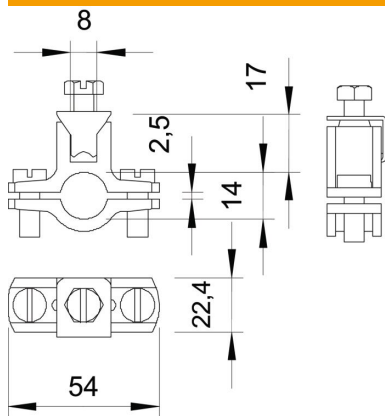

## 950-es sorozatjelű földelőbilincs

Cikkszám: 5050073

- Ø 1/4 - 2 coll csövekhez
- Csatlakoztatási lehetőség: 1 x max 35 mm<sup>2</sup> vezeték vagy max Ø 6 mm huzal
- Elveszíthetetlen nyomóléccel, 2 db M6 x 16 és 1 db M6 x 16 hengeres fejű galvanizált acél csavarral, bilincs-felső- és -alsó rész cink-présöntvényből

### Törzsadatok

Cikkszám	5050073
Típus	950 Z 1/2
1. megnevezés	földelőbilincs
2. megnevezés	körvezetőhöz
Gyártó	OBO
Méret	1/2"
Anyag	cinkprésöntvény
Felület	galvanikusan horganyzott
Felületi szabvány	EN ISO 19598 / EN ISO 4042
Legkisebb eladási egység	10
mennyiségegység	Darab
Súly	7 kg
súly-mértékegység	kg/100 darab

### Méretetek

A méret	54 mm
D méret	22,5 mm
X méret	2,5 mm

### Műszaki adatok

A vezetők száma	1
A csatlakoztatandó vezeték max. keresztmetszete	35 mm <sup>2</sup>
A csatlakoztatandó vezeték min. keresztmetszete	0 mm <sup>2</sup>
Befogási tartomány D	1/2
D befogási tartomány max.	22,5 mm
D befogási tartomány min.	20 mm