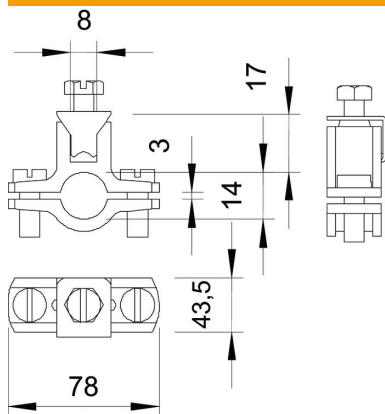

Muszaki adatlap

950-es sorozatjelű földelőbilincs

Cikkszám: 5050138

- Ø 1/4 - 2 coll csövekhez
- Csatlakoztatási lehetőség: 1 x max 35 mm² vezeték vagy max Ø 6 mm huzal
- Elveszíthetetlen nyomóléccel, 2 db M6 x 16 és 1 db M6 x 16 hengeres fejű galvánhorganyzott acél csavarral, bilincs-felső- és -alsó rész cink-présöntvényből

- Zn** cink présöntvény
- G** galvanikusan horganyzott

Törzsadatok

Cikkszám	5050138
Típus	950 Z 1 1/4
1. megnevezés	földelőbilincs
2. megnevezés	körvezetőhöz
Gyártó	OBO
Méret	1 1/4"
Anyag	cinkprésöntvény
Felület	galvanikusan horganyzott
Felületi szabvány	EN ISO 19598 / EN ISO 4042
Legkisebb eladási egység mennyiségegység	10 Darab
Súly	10,03 kg
súly-mértékegység	kg/100 darab

Muszaki adatlap

950-es sorozatjelű földelőbilincs

Cikkszám: 5050138

Méretetek

A méret	78 mm
D méret	43,5 mm
X méret	3 mm

Műszaki adatok

A vezetők száma	1
A csatlakoztatandó vezeték max. keresztmetszete	35 mm ²
A csatlakoztatandó vezeték min. keresztmetszete	0 mm ²
Befogási tartomány D	1 1/4
D befogási tartomány max.	43,5 mm
D befogási tartomány min.	40,5 mm