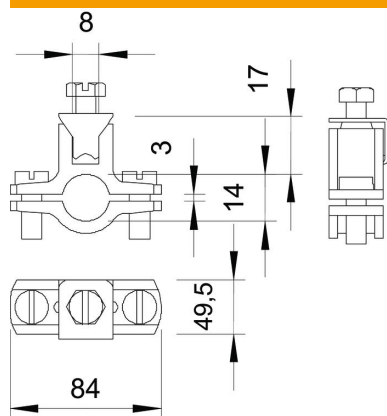

Muszaki adatlap

950-es sorozatjelű földelőbilincs

Cikkszám: 5050154

- Ø 1/4 - 2 coll csövekhez
- Csatlakoztatási lehetőség: 1 x max 35 mm² vezeték vagy max Ø 6 mm huzal
- Elveszítetlen nyomóléccel, 2 db M6 x 16 és 1 db M6 x 16 hengeres fejű galvánhorganyzott acél csavarral, bilincs-felső- és -alsó rész cink-présöntvényből

- Zn** cink présöntvény
- G** galvanikusan horganyzott

Törzsadatok

Cikkszám	5050154
Típus	950 Z 1 1/2
1. megnevezés	földelőbilincs
2. megnevezés	körvezetőhöz
Gyártó	OBO
Méret	1 1/2"
Anyag	cinkprésöntvény
Felület	galvanikusan horganyzott
Felületi szabvány	EN ISO 19598 / EN ISO 4042
Legkisebb eladási egység	10
mennyiségegység	Darab
Súly	10,41 kg
súly-mértékegység	kg/100 darab

Muszaki adatlap

950-es sorozatjelű földelőbilincs

Cikkszám: 5050154

Méretetek

A méret	84 mm
D méret	49,5 mm
X méret	3 mm

Műszaki adatok

A vezetők száma	1
A csatlakoztatandó vezeték max. keresztmetszete	35 mm ²
A csatlakoztatandó vezeték min. keresztmetszete	0 mm ²
Befogási tartomány D	1 1/2
D befogási tartomány max.	49,5 mm
D befogási tartomány min.	46,5 mm