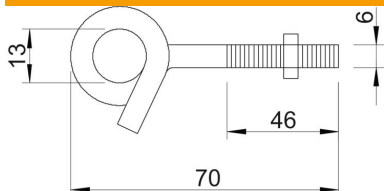

### Törzsadatok

Cikkszám	3453820
Típus	948 TG6
1. megnevezés	mennyezethorog
2. megnevezés	M6 menettel
Gyártó	OBO
Méret	M6x70mm
Anyag	acél
Felület	galvanikusan horganyzott
Felületi szabvány	EN ISO 19598 / EN ISO 4042
Legkisebb eladási egység	25
mennyiségegység	Darab
Súly	3,3 kg
súly-mértékegység	kg/100 darab

### Méreték

hossz	70 mm
d méret	6 mm
d Ø méret	13 mm
L méret	70 mm
L1 méret	46 mm

### Műszaki adatok

Szakító terhelés	1 kN
Menet	M6
Menethossz	40 mm
Horogátmérő	13 mm
Műanyag köpenyű	nem
Anyagátmérő	6 mm
Alátét Ø	18 mm