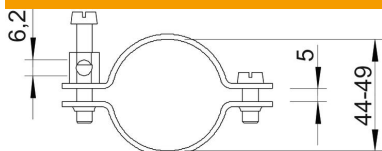

Muszaki adatlap

942-es sorozatjelű földelőbilincs

Cikkszám: 5038154

- 1/8 - 1 1/2 coll méretű, illetve Ø 8-49 mm csövekhez
- Csatlakoztatási lehetőség: vezeték 25 mm²-ig
- Csatlakozókapoccsal és M6 x 16 nikkelezett sárgaréz hengeres fejű csavarral
- Bilincs-felső- és -alsó rész nikkelezett vörösrézről

Cu	vörösréz
N	nikkelezett

Törzsadatok

Cikkszám	5038154
Típus	942 49
1. megnevezés	földelőbilincs
Gyártó	OBO
Méret	44-49mm
Anyag	réz
Felület	nikkelezett
Felületi szabvány	
Legkisebb eladási egység mennyiségegység	10 Darab
Súly	10,54 kg
súly-mértékegység	kg/100 darab

Méretek

A méret	86 mm
b méret	25 mm
X méret	5 mm

Műszaki adatlap

942-es sorozatjelű földelőbilincs

Cikkszám: 5038154

Műszaki adatok

A vezetők száma	1
A csatlakoztatandó vezeték max. keresztmetszete	25 mm ²
A csatlakoztatandó vezeték min. keresztmetszete	0 mm ²
Befogási tartomány D	1 1/2
D befogási tartomány max.	49 mm
D befogási tartomány min.	44 mm