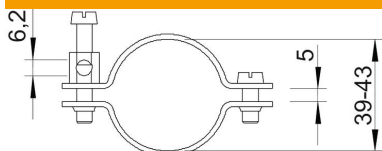

Muszaki adatlap

942-es sorozatjelű földelőbilincs

Cikkszám: 5038138

- 1/8 - 1 1/2 coll méretű, illetve Ø 8-49 mm csövekhez
- Csatlakoztatási lehetőség: vezeték 25 mm²-ig
- Csatlakozókapoccsal és M6 x 16 nikkelezett sárgaréz hengeres fejű csavarral
- Bilincs-felső- és -alsó rész nikkelezett vörösréz

Cu	vörösréz
N	nikkelezett

Törzsadatok

Cikkszám	5038138
Típus	942 43
1. megnevezés	földelőbilincs
Gyártó	OBO
Méret	39-43mm
Anyag	réz
Felület	nikkelezett
Felületi szabvány	
Legkisebb eladási egység mennyiségegység	10 Darab
Súly	9,74 kg
súly-mértékegység	kg/100 darab

Méretek

A méret	81 mm
b méret	25 mm
X méret	5 mm

Műszaki adatlap

942-es sorozatjelű földelőbilincs

Cikkszám: 5038138

Műszaki adatok

A vezetők száma	1
A csatlakoztatandó vezeték max. keresztmetszete	25 mm ²
A csatlakoztatandó vezeték min. keresztmetszete	0 mm ²
Befogási tartomány D	1 1/4
D befogási tartomány max.	43 mm
D befogási tartomány min.	39 mm