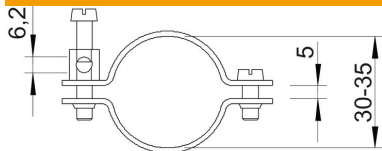

## 942-es sorozatjelű földelőbilincs

Cikkszám: 5038111

- 1/8 - 1 1/2 coll méretű, illetve Ø 8-49 mm csövekhez
- Csatlakoztatási lehetőség: vezeték 25 mm<sup>2</sup>-ig
- Csatlakozókapoccsal és M6 x 16 nikkelezett sárgaréz hengeres fejű csavarral
- Bilincs-felső- és -alsó rész nikkelezett vörösréz

### Törzsdatok

|   |                |
|---|----------------|
| Cikkszám                                    | 5038111        |
| Típus                                       | 942 35         |
| 1. megnevezés                               | földelőbilincs |
| Gyártó                                      | OBO            |
| Méret                                       | 30-35mm        |
| Anyag                                       | réz            |
| Felület                                     | nikkelezett    |
| Felületi szabvány                           |                |
| Legkisebb eladási egység<br>mennyiségegység | 10<br>Darab    |
| Súly  | 8,57 kg        |
| súly-mértékegység                           | kg/100 darab   |

### Méretek

|         |       |
|---------|-------|
| A méret | 71 mm |
| b méret | 20 mm |
| X méret | 5 mm  |