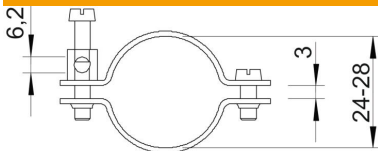

## 942-es sorozatjelű földelőbilincs

Cikkszám: 5038081

- 1/8 - 1 1/2 coll méretű, illetve Ø 8-49 mm csövekhez
- Csatlakoztatási lehetőség: vezeték 25 mm<sup>2</sup>-ig
- Csatlakozókapoccsal és M6 x 16 nikkelezett sárgaréz hengeres fejű csavarral
- Bilincs-felső- és -alsó rész nikkelezett vörösréz

### Törzsdatok

Cikkszám	5038081
Típus	942 28
1. megnevezés	földelőbilincs
Gyártó	OBO
Méret	24-28mm
Anyag	réz
Felület	nikkelezett
Felületi szabvány	
Legkisebb eladási egység mennyiségegység	10 Darab
Súly	6,17 kg
súly-mértékegység	kg/100 darab

### Méretek

A méret	63 mm
b méret	20 mm
X méret	3 mm