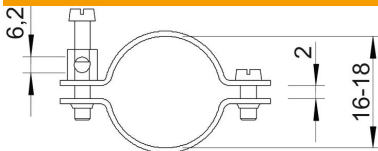

Muszaki adatlap

942-es sorozatjelű földelőbilincs

Cikkszám: 5038057

- 1/8 - 1 1/2 coll méretű, illetve Ø 8-49 mm csövekhez
- Csatlakoztatási lehetőség: vezeték 25 mm²-ig
- Csatlakozókapoccsal és M6 x 16 nikkelezett sárgaréz hengeres fejű csavarral
- Bilincs-felső- és -alsó rész nikkelezett vörösréz

Cu	vörösréz
N	nikkelezett

Törzsadatok

Cikkszám	5038057
Típus	942 18
1. megnevezés	földelőbilincs
Gyártó	OBO
Méret	16-18mm
Anyag	réz
Felület	nikkelezett
Felületi szabvány	
Legkisebb eladási egység mennyiségegység	10 Darab
Súly	5,17 kg
súly-mértékegység	kg/100 darab

Méretek

A méret	52 mm
b méret	20 mm
X méret	2 mm

Műszaki adatlap

942-es sorozatjelű földelőbilincs

Cikkszám: 5038057

Műszaki adatok

A vezetők száma	1
A csatlakoztatandó vezeték max. keresztmetszete	25 mm ²
A csatlakoztatandó vezeték min. keresztmetszete	0 mm ²
Befogási tartomány D	3/8
D befogási tartomány max.	18 mm
D befogási tartomány min.	16 mm