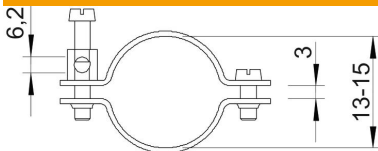

## 942-es sorozatjelű földelőbilincs

Cikkszám: 5038030

- 1/8 - 1 1/2 coll méretű, illetve Ø 8-49 mm csövekhez
- Csatlakoztatási lehetőség: vezetékek 25 mm<sup>2</sup>-ig
- Csatlakozókapoccsal és M6 x 16 nikkelezett sárgaréz hengeres fejű csavarral
- Bilincs-felsőrész és -alsórész nikkelezett vörösrézből

### Törzsadatok

Cikkszám	5038030
Típus	942 15
1. megnevezés	földelőbilincs
Gyártó	OBO
Méret	13-15mm
Anyag	réz
Felület	nikkelezett
Felületi szabvány	
Legkisebb eladási egység mennyiségegység	10 Darab
Súly	4,8 kg
súly-mértékegység	kg/100 darab

### Méretek

A méret	50 mm
b méret	20 mm
X méret	3 mm