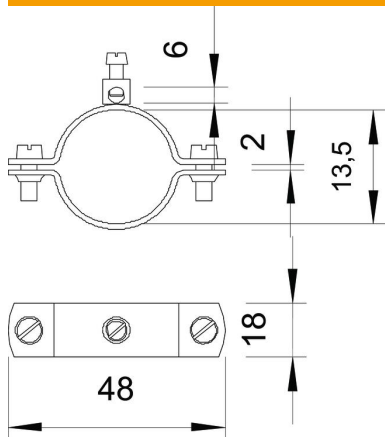

## 925-ös sorozatjelű földelőbilincs

Cikkszám: 5040035

- 1/4 - 1 1/2 coll méretű, illetve Ø 11,5-48,3 mm csövekhez, 2 db M6 x 16 hengerfejú csavarral (G)
- Szegecselt sárgaréz csatlakozókapocs, 1 db M5 x 12 hengerfejú csavarral
- Csatlakoztatási lehetőségek: 1 x max 16 mm<sup>2</sup> vezeték

### Törzsadatok

Cikkszám	5040035
Típus	925 1/4
1. megnevezés	földelőbilincs
2. megnevezés	max. 16 mm <sup>2</sup> vezetékhez
Gyártó	OBO
Méret	1/4"
Anyag	acél
Felület	galvanikusan horganyzott
Felületi szabvány	EN ISO 19598 / EN ISO 4042
Legkisebb eladási egység	25
mennyiségegység	Darab
Súly	4,1 kg
súly-mértékegység	kg/100 darab

### Méretetek

A méret	48 mm
b méret	18 mm
D méret	13,5 mm
X méret	2 mm

### Műszaki adatok

A vezetők száma	1
max. csőátmérőhöz	13,5 mm
min. csőátmérőhöz	11,5 mm
A csatlakoztatandó vezeték max. keresztmetszete	16 mm <sup>2</sup>
A csatlakoztatandó vezeték min. keresztmetszete	0 mm <sup>2</sup>
Befogási tartomány D	1/4
D befogási tartomány max.	13,5 mm
D befogási tartomány min.	11,5 mm