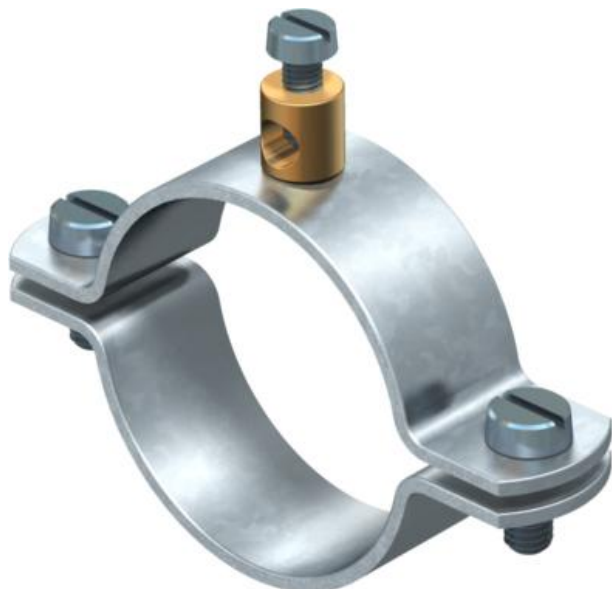

## 925-ös sorozatjelű földelőbilincs

Cikkszám: 5040035

- 1/4 - 1 1/2 coll méretű, illetve Ø 11,5-48,3 mm csövekhez, 2 db M6 x 16 hengerfejú csavarral (G)
- Szegecselt sárgaréz csatlakozókapocs, 1 db M5 x 12 hengerfejú csavarral
- Csatlakoztatási lehetőségek: 1 x max 16 mm<sup>2</sup> vezeték

### Törzsadatok

Cikkszám	5040035
Típus	925 1/4
1. megnevezés	földelőbilincs
2. megnevezés	max. 16 mm <sup>2</sup> vezetékhez
Gyártó	OBO
Méret	1/4"
Anyag	acél
Felület	galvanikusan horganyzott
Felületi szabvány	EN ISO 19598 / EN ISO 4042
Legkisebb eladási egység	25
mennyiségegység	Darab
Súly	4,1 kg
súly-mértékegység	kg/100 darab

## 925-ös sorozatjelű földelőbilincs

Cikkszám: 5040035

### Méretetek

A méret	48 mm
b méret	18 mm
D méret	13,5 mm
X méret	2 mm