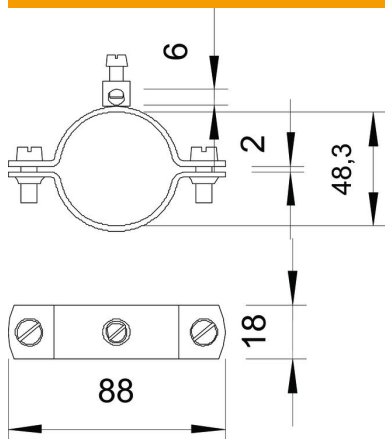

Muszaki adatlap

925-ös sorozatjelű földelőbilincs

Cikkszám: 5040159

- 1/4 - 1 1/2 coll méretű, illetve Ø 11,5-48,3 mm csövekhez, 2 db M6 x 16 hengerfejú csavarral (G)
- Szegecselt sárgaréz csatlakozókapocs, 1 db M5 x 12 hengerfejú csavarral
- Csatlakoztatási lehetőségek: 1 x max 16 mm² vezeték

St	acél
G	galvanikusan horganyzott

Törzsadatok

Cikkszám	5040159
Típus	925 1 1/2
1. megnevezés	földelőbilincs
2. megnevezés	max. 16 mm ² vezetékhez
Gyártó	OBO
Méret	1 1/2"
Anyag	acél
Felület	galvanikusan horganyzott
Felületi szabvány	EN ISO 19598 / EN ISO 4042
Legkisebb eladási egység	20
mennyiségegység	Darab
Súly	9,615 kg
súly-mértékegység	kg/100 darab

Muszaki adatlap

925-ös sorozatjelű földelőbilincs

Cikkszám: 5040159

Méretetek

A méret	88 mm
b méret	18 mm
D méret	48,3 mm
X méret	2 mm

Műszaki adatok

A vezetők száma	1
A csatlakoztatandó vezeték max. keresztmetszete	16 mm ²
A csatlakoztatandó vezeték min. keresztmetszete	0 mm ²
Befogási tartomány D	1 1/2
D befogási tartomány max.	48,3 mm
D befogási tartomány min.	46,3 mm