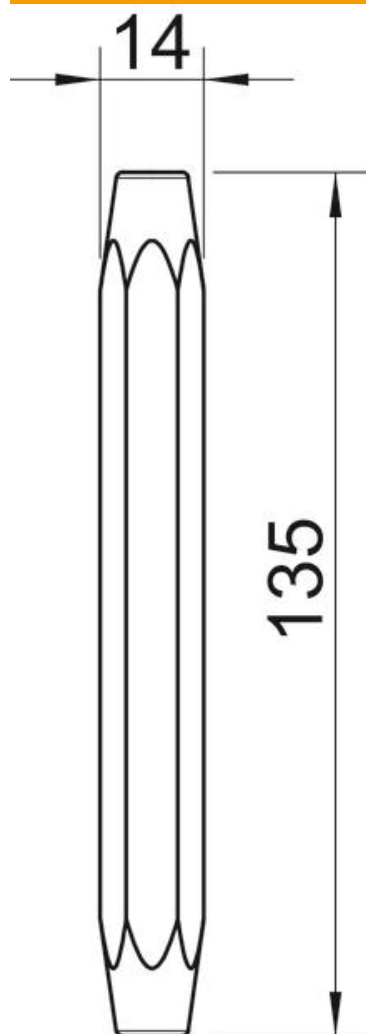

Beütővas M6 menetű 903 típusú OBO-dübelhez

St acél

Törzsadatok

Cikkszám	3031012
Típus	915 S M6
1. megnevezés	beütővas
2. megnevezés	M6 OBO-dübelhez
Gyártó	OBO
Méret	M6
Anyag	acél
Legkisebb eladási egység mennyiségegység	1 Darab
Súly	17 kg
súly-mértékegység	kg/100 darab

Muszaki adatlap

Beütővas

Cikkszám: 3031012

Méreték

D méret	14 mm
L méret	135 mm

Műszaki adatok

Méret	M6
-------	----