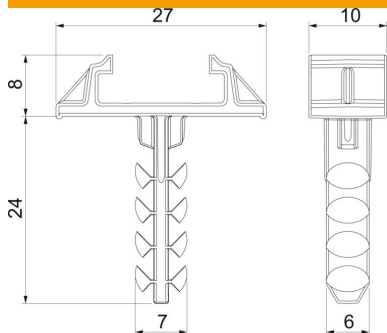

Muszaki adatlap

Önfeszítő dübel 2957 típusú Quick-bilincshez

Cikkszám: 2351650

Önfeszítő dübel 2957 típusú Quick-bilincshez. A dübelt a záró mechanizmus segítségével lehet rögzíteni a bilincshez. Gyors szerelést tesz lehetővé beton- illetve téglafalazatban. A dübelt addig kell a lyukba betolni, míg az alsó felülete el nem éri a falsíkot.

PA poliamid

Törzsadatok

Cikkszám	2351650
Típus	910 STQS 6x26
1. megnevezés	Dűbel
2. megnevezés	2957 Quick bilincshez
Gyártó	OBO
Méret	6x26mm
Szín	világosszürke; RAL 7035
Anyag	Poliamid
Legkisebb eladási egység	100
mennyiségegység	Darab
Súly	0,11 kg
súly-mértékegység	kg/100 darab

Muszaki adatlap

Önfeszítő dübel 2957 típusú Quick-bilincshez

Cikkszám: 2351650

Méretetek

hossz	26 mm
L méret	26 mm

Műszaki adatok

Kivitel	Önfeszítő dübelek
Furatmélység	30 mm
Furatátmérő min.	6 mm
Alkalmos a kábelkötözővel való rögzítésre	nem
Alkalmazható gázbetonhoz	igen
Alkalmazható hatlapfejű facsavarhoz	nem
Halogénmentes	igen
Peremmel	igen
Csavarral	nem