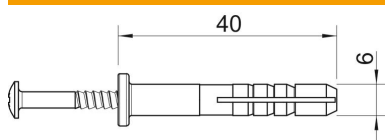

Muszaki adatlap

Beüthető dübel

Cikkszám: 2351064

Beütőcsavar: galvanikusan horganyzott acél, sárgára passzívált.

Muszaki adatlap

Beüthető dübel

Cikkszám: 2351064

Törzsadatok

Cikkszám	2351064
Típus	910 SD 6X40
1. megnevezés	beüthő dübel
Gyártó	OBO
Méret	6x40mm
Szín	világosszürke
Anyag	Poliamid
Legkisebb eladási egység mennyiségegység	100 Darab
Súly	0,555 kg
súly-mértékegység	kg/100 darab

Méretek

hossz	40 mm
-------	-------

Műszaki adatok

Kihúzóerő	260 N
Furatmélység	50 mm
Halogénmentes	igen
Csavarral	igen
Csavaros rögzítéstechnikai elemek	Pozidriv PZ