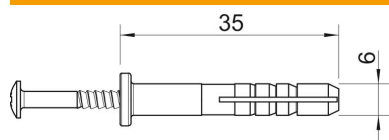

Muszaki adatlap

Beüthető dübel

Cikkszám: 2351056

Beütőcsavar: galvanikusan horganyzott acél, sárgára passzívált.

PA poliamid

Törzsadatok

Cikkszám	2351056
Típus	910 SD 6X35
1. megnevezés	beütő dübel
Gyártó	OBO
Méret	6x35mm
Szín	világosszürke
Anyag	Poliamid
Legkisebb eladási egység	100
menyiségegység	Darab
Súly	0,31 kg
súly-mértékegység	kg/100 darab

Muszaki adatlap

Beüthető dűbel

Cikkszám: 2351056

Méreték

hossz	35 mm
-------	-------

Műszaki adatok

Kihúzóerő	260 N
Furatmélység	40 mm
Halogénmentes	igen
Csavarral	igen
Csavaros rögzítéstechnikai elemek	Pozidriv PZ