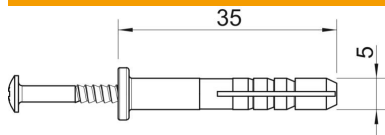

## Beüthető dübel

Cikkszám: 2351021

Beütőcsavar: galvanikusan horganyzott acél, sárgára passzívált.

PA

poliamid

### Törzsadatok

Cikkszám	2351021
Típus	910 SD 5X35
1. megnevezés	beütő dübel
Gyártó	OBO
Méret	5x35mm
Szín	világosszürke
Anyag	Poliamid
Legkisebb eladási egység mennyiségegység	100 Darab
Súly	0,36 kg
súly-mértékegység	kg/100 darab

### Méretek

hossz	35 mm
-------	-------