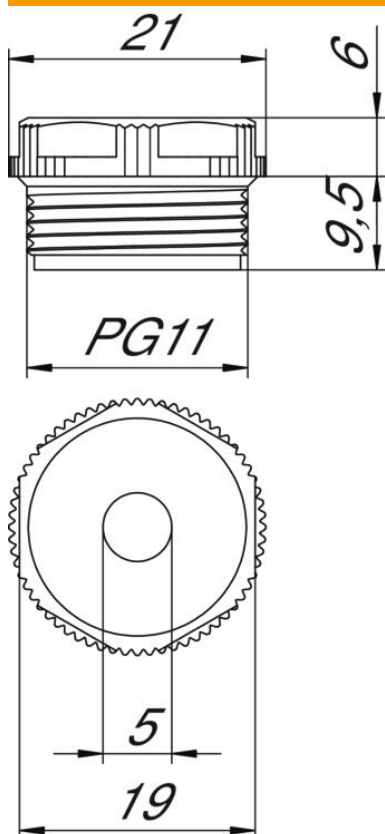

## Csavaros záródugó kábelbevezető nyílással, PG

Cikkszám: 2032112

Nyitott kábelbevezető nyílással. DIN 40430 szerinti PG menettel. Menet végén öntömítő kúppal, ezért nincs szükség külön csatlakozómenet tömítésre. Az elérhető védetség gondos szereléssel: IP 54.  
Kábelbevezető nyílással.

### Törzsadatok

Cikkszám	2032112
Típus	90 PG11 OF
1. megnevezés	csavaros záródugó
2. megnevezés	nyitott kivitelű
Gyártó	OBO
Méret	PG11
Szín	világosszürke; RAL 7035
Anyag	polietilén
Legkisebb eladási egység mennyiségegység	100 Darab
Súly	0,161 kg
súly-mértékegység	kg/100 darab

## Méretetek

D méret	5 mm
e méret	21 mm
L1 méret	9,5 mm
L2 méret	6 mm

## Műszaki adatok

Menethossz	9,5 mm
Méret	Pg 11
Halogénmentes	igen
Kulcsnyílás	19
Védettség	IP54