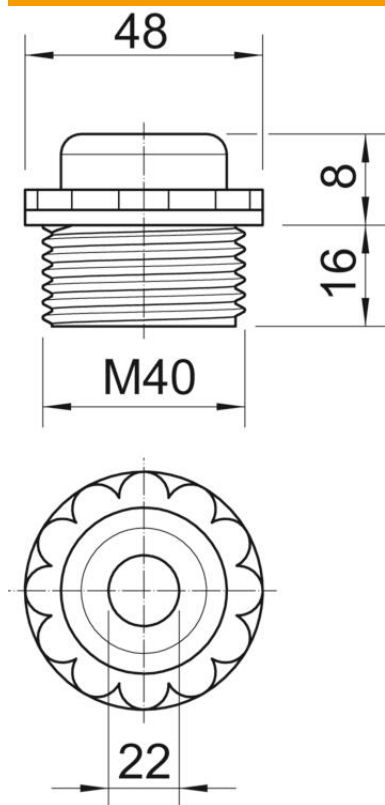

## Csavaros záródugó kábelbevezető nyílással, metrikus menet

Cikkszám: 2032031

Nyitott kábelbevezető nyílással. IEC 423 szerinti metrikus menettel. Menet végén öntömítő kúppal, ezért nincs szükség külön csatlakozómenet tömítésre. Az elérhető védetség gondos szereléssel: IP54.  
Kábelbevezető nyílással.

### Törzsadatok

Cikkszám	2032031
Típus	90 M40 OF
1. megnevezés	csavaros záródugó
2. megnevezés	nyitott kivitelű
Gyártó	OBO
Méret	M40
Szín	világosszürke; RAL 7035
Anyag	polietilén
Legkisebb eladási egység	10
mennyiségegység	Darab
Súly	0,875 kg
súly-mértékegység	kg/100 darab

## Méreték

D méret	22 mm
e méret	48 mm
L1 méret	16 mm
L2 méret	8 mm

## Műszaki adatok

Menethossz	16 mm
Méret	M40
Halogénmentes	igen
Kulcsnyílás	44
Védettség	IP54