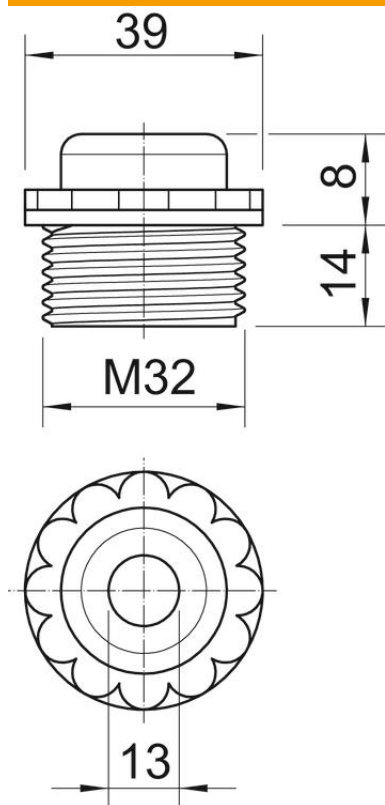

Muszaki adatlap

Csavaros záródugó kábelbevezető nyílással, metrikus menet

Cikkszám: 2032023

Nyitott kábelbevezető nyílással. IEC 423 szerinti metrikus menettel. Menet végén öntömítő kúppal, ezért nincs szükség külön csatlakozómenet tömítésre. Az elérhető védetség gondos szereléssel: IP54.
Kábelbevezető nyílással.

PE Polietilén

Törzsadatok

Cikkszám	2032023
Típus	90 M32 OF
1. megnevezés	csavaros záródugó
2. megnevezés	nyitott kivitelű
Gyártó	OBO
Méret	M32
Szín	világosszürke; RAL 7035
Anyag	polietilén
Legkisebb eladási egység	25
mennyiségegység	Darab
Súly	0,694 kg
súly-mértékegység	kg/100 darab

Muszaki adatlap

Csavaros záródugó kábelbevezető nyílással, metrikus menet

Cikkszám: 2032023

Méreték

D méret	13 mm
e méret	39 mm
L1 méret	14 mm
L2 méret	8 mm

Műszaki adatok

Menethossz	14 mm
Méret	M32
Halogénmentes	igen
Kulcsnyílás	34
Védettség	IP54