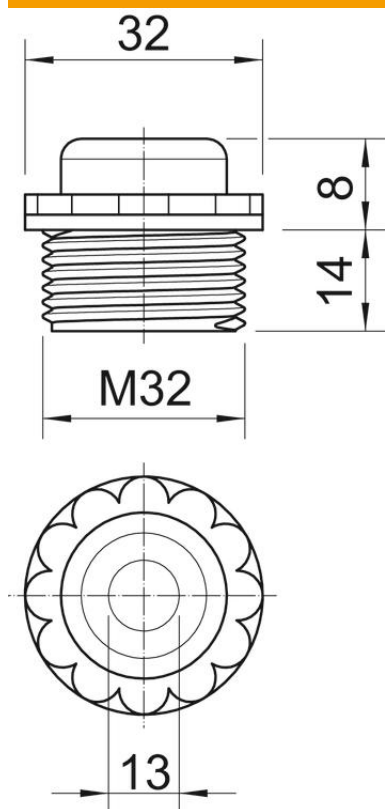

# Muszaki adatlap

Csavaros záródugó kábelbevezető nyílással, metrikus menet, átlukasztható membránnal

Cikkszám: 2032386

Átlukasztható membránnal, a D nyílás kikönnyített, alaphelyzetben zárt.

IEC 423 szerinti metrikus menetbe becsavarható fojtótömítés. A menet végén öntömítő kúppal, ezért nincs szükség csatlakozómenet tömítésre. Gondos szereléssel elérhető védettség IP54.

## Törzsadatok

Cikkszám	2032386
Típus	90 M32 GE
1. megnevezés	csavaros záródugó
2. megnevezés	zárt kivitel
Gyártó	OBO
Méret	M32
Szín	világosszürke; RAL 7035
Anyag	polietilén
Legkisebb eladási egység	25
mennyiségegység	Darab
Súly	0,694 kg
súly-mértékegység	kg/100 darab

# Műszaki adatlap

Csavaros záródugó kábelbevezető nyílással, metrikus menet, átlyukasztható membránnal

Cikkszám: 2032386

## Méretetek

D méret	13 mm
e méret	39 mm
L1 méret	14 mm
L2 méret	8 mm