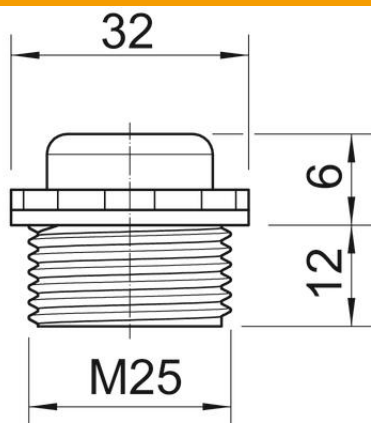

Muszaki adatlap

Csavaros záródugó kábelbevezető nyílással, metrikus menet

Cikkszám: 2032019

Nyitott kábelbevezető nyílással. IEC 423 szerinti metrikus menettel. Menet végén öntömítő kúppal, ezért nincs szükség külön csatlakozómenet tömítésre. Az elérhető védetség gondos szereléssel: IP54.
Kábelbevezető nyílással.

PE Polietilén

Törzsadatok

Cikkszám	2032019
Típus	90 M25 OF
1. megnevezés	csavaros záródugó
2. megnevezés	nyitott kivitelű
Gyártó	OBO
Méret	M25
Szín	világosszürke; RAL 7035
Anyag	polietilén
Legkisebb eladási egység	50
mennyiségegység	Darab
Súly	0,513 kg
súly-mértékegység	kg/100 darab

Muszaki adatlap

Csavaros záródugó kábelbevezető nyílással, metrikus menet

Cikkszám: 2032019

Méreték

D méret	8,5 mm
e méret	32 mm
L1 méret	12 mm
L2 méret	6 mm

Műszaki adatok

Menethossz	12 mm
Méret	M25
Halogénmentes	igen
Kulcsnyílás	30
Védettség	IP54