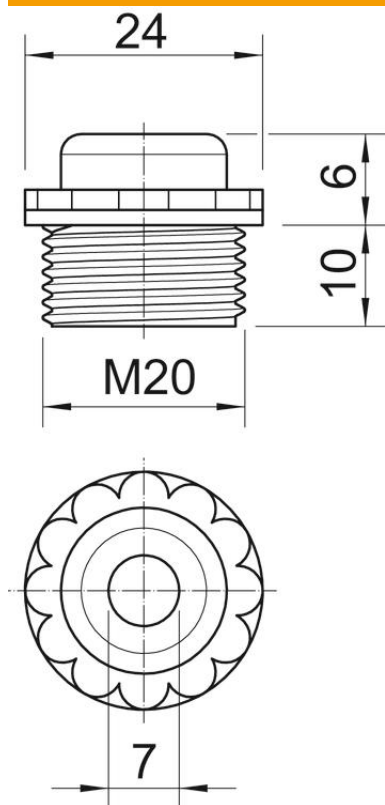

# Muszaki adatlap

Csavaros záródugó kábelbevezető nyílással, metrikus menet

Cikkszám: 2032015

Nyitott kábelbevezető nyílással. IEC 423 szerinti metrikus menettel. Menet végén öntömítő kúppal, ezért nincs szükség külön csatlakozómenet tömítésre. Az elérhető védetség gondos szereléssel: IP54.  
Kábelbevezető nyílással.

## Törzsadatok

|                          |                         |
|--------------------------|-------------------------|
| Cikkszám                 | 2032015                 |
| Típus                    | 90 M20 OF               |
| 1. megnevezés            | csavaros záródugó       |
| 2. megnevezés            | nyitott kivitelű        |
| Gyártó                   | OBO                     |
| Méret                    | M20                     |
| Szín                     | világosszürke; RAL 7035 |
| Anyag                    | polietilén              |
| Legkisebb eladási egység | 100                     |
| mennyiségegység          | Darab                   |
| Súly                     | 0,268 kg                |
| súly-mértékegység        | kg/100 darab            |

## Méretetek

|          |       |
|----------|-------|
| D méret  | 7 mm  |
| e méret  | 24 mm |
| L1 méret | 10 mm |
| L2 méret | 6 mm  |

## Műszaki adatok

|               |       |
|---------------|-------|
| Menethossz    | 10 mm |
| Méret         | M20   |
| Halogénmentes | igen  |
| Kulcsnyílás   | 21    |
| Védettség     | IP54  |