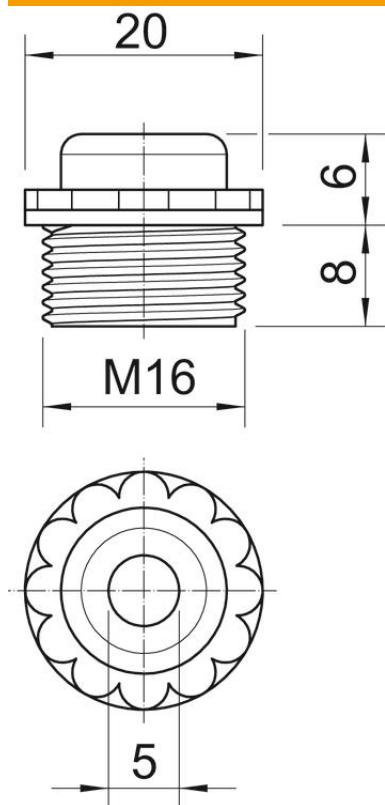

## Csavaros záródugó kábelbevezető nyílással, metrikus menet

Cikkszám: 2032011

Nyitott kábelbevezető nyílással. IEC 423 szerinti metrikus menettel. Menet végén öntömítő kúppal, ezért nincs szükség külön csatlakozómenet tömítésre. Az elérhető védetség gondos szereléssel: IP54.  
Kábelbevezető nyílással.

### Törzsadatok

Cikkszám	2032011
Típus	90 M16 OF
1. megnevezés	csavaros záródugó
2. megnevezés	nyitott kivitelű
Gyártó	OBO
Méret	M16
Szín	világosszürke; RAL 7035
Anyag	polietilén
Legkisebb eladási egység	100
mennyiségegység	Darab
Súly	0,192 kg
súly-mértékegység	kg/100 darab

## Méreték

D méret	5 mm
e méret	20 mm
L1 méret	8 mm
L2 méret	6 mm

## Műszaki adatok

Menethossz	8 mm
Méret	M16
Halogénmentes	igen
Kulcsnyílás	16
Védettség	IP54