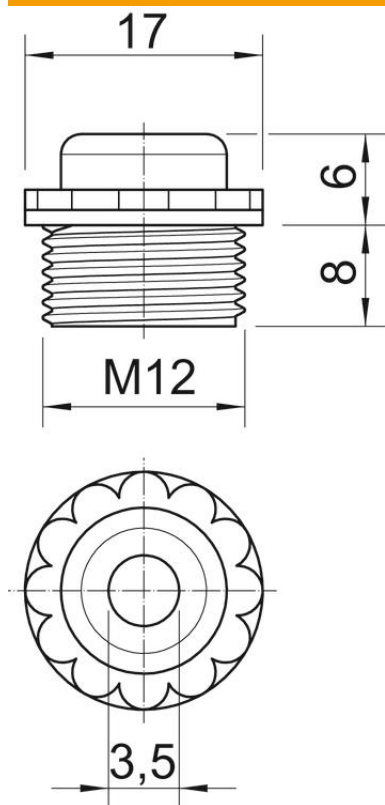

## Csavaros záródugó kábelbevezető nyílással, metrikus menet

Cikkszám: 2032007

Nyitott kábelbevezető nyílással. IEC 423 szerinti metrikus menettel. Menet végén öntömítő kúppal, ezért nincs szükség külön csatlakozómenet tömítésre. Az elérhető védetség gondos szereléssel: IP54.  
Kábelbevezető nyílással.

### Törzsadatok

Cikkszám	2032007
Típus	90 M12 OF
1. megnevezés	csavaros záródugó
2. megnevezés	nyitott kivitelű
Gyártó	OBO
Méret	M12
Szín	világosszürke; RAL 7035
Anyag	polietilén
Legkisebb eladási egység	100
mennyiségegység	Darab
Súly	0,17 kg
súly-mértékegység	kg/100 darab

## Méretetek

D méret	3,5 mm
e méret	17 mm
L1 méret	8 mm
L2 méret	6 mm

## Műszaki adatok

Menethossz	8 mm
Méret	M12
Halogénmentes	igen
Kulcsnyílás	13
Védettség	IP54