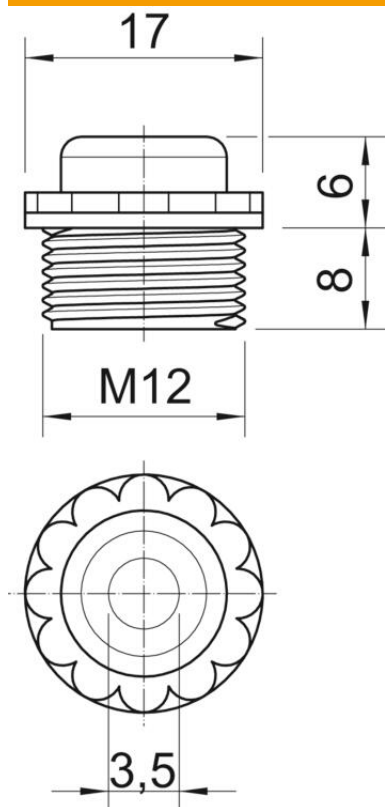

# Muszaki adatlap

Csavaros záródugó kábelbevezető nyílással, metrikus menet, átlyukasztható membránnal  
Cikkszám: 2032378

Átlyukasztható membránnal, a D nyílás kikönnyített, alaphelyzetben zárt.

IEC 423 szerinti metrikus menetbe becsavarható fojtótömítés. A menet végén öntömítő kúppal, ezért nincs szükség csatlakozómenet tömítésre. Gondos szereléssel elérhető védettség IP54.

## Törzsadatok

Cikkszám	2032378
Típus	90 M12 GE
1. megnevezés	csavaros záródugó
2. megnevezés	zárt kivitel
Gyártó	OBO
Méret	M12
Szín	világosszürke; RAL 7035
Anyag	polietilén
Legkisebb eladási egység mennyiségegység	100 Darab
Súly	0,17 kg
súly-mértékegység	kg/100 darab

## Méretetek

D méret	3,5 mm
e méret	17 mm
L1 méret	8 mm
L2 méret	6 mm

## Műszaki adatok

Menethossz	8 mm
Méret	M12
Halogénmentes	igen
Kulcsnyílás	13
Védettség	IP54