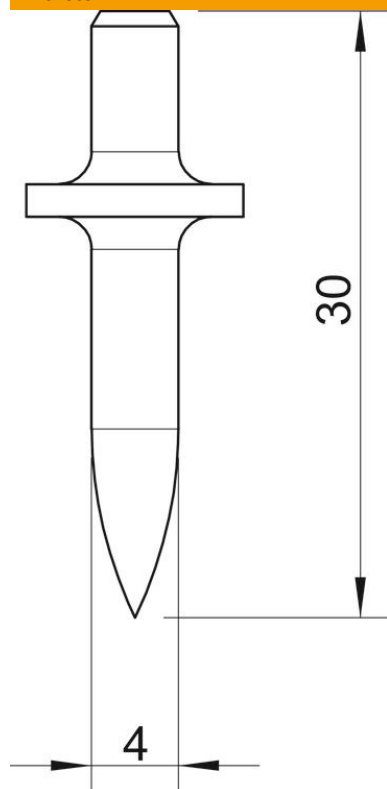

Muszaki adatlap

OBO-dübel

Cikkszám: 3105032

Edzett acél, felületkezelés nélküli, menet nélkül.

St acél

Törzsadatok

Cikkszám	3105032
Típus	903 RB 22
1. megnevezés	OBO dübel
2. megnevezés	beütő dübel, menet nélkül
Gyártó	OBO
Méret	L22mm
Anyag	acél
Legkisebb eladási egység mennyiségegység	200 Darab
Súly	0,325 kg
súly-mértékegység	kg/100 darab

Műszaki adatlap

OBO-dübel

Cikkszám: 3105032

Méretetek

hossz	30 mm
D min. méret	4 mm
L méret	30 mm

Műszaki adatok

Peremátmérő	10 mm
edzett	igen
Szárhossz	22