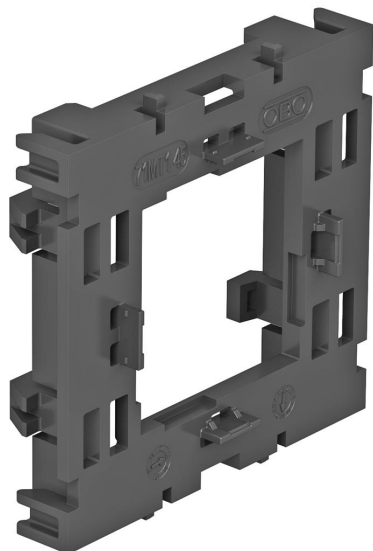

# Muszaki adatlap

Rögzítőkeret, egyes, 71MT1, Modul 45®-höz

Cikkszám: 6288572

Előlről bepattintható szerelőtartó egy szerelvény részére Modul45 adatátviteli rendszerekhez és Wieland csatlakozós Modul 45connect védőérintkezős csatlakozóaljzatokhoz.

## Törzsadatok

Cikkszám	6288572
Típus	71MT1 45
1. megnevezés	Szerelvénytartók Modul 45-höz
2. megnevezés	nyitott kivitelű
Gyártó	OBO
Méret	15x76x71
Szín	világosszürke; RAL 7035
Anyag	Poliamid
Legkisebb eladási egység	10
mennyiségegység	Darab
Súly	2 kg
súly-mértékegység	kg/100 darab

# Műszaki adatlap

Rögzítőkeret, egyes, 71MT1, Modul 45®-höz

Cikkszám: 6288572

## Méretetek

hossz	71 mm
szélesség	76 mm
Magasság	15 mm