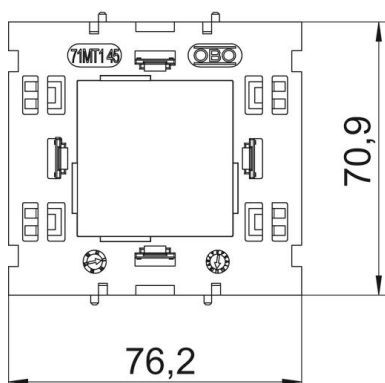

## Méretetek

hossz	71 mm
szélesség	76 mm
Magasság	15 mm