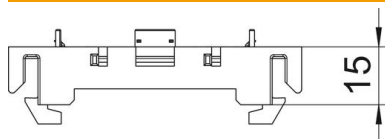

## Törzsadatok

Cikkszám	6288572
Típus	71MT1 45
1. megnevezés	Szerelvénytartók Modul 45-höz
2. megnevezés	nyitott kivitelű
Gyártó	OBO
Méret	15x76x71
Szín	világosszürke; RAL 7035
Anyag	Poliamid
Legkisebb eladási egység	10
mennyiségegység	Darab
Súly	2 kg
súly-mértékegység	kg/100 darab

## Méretetek

hossz	71 mm
szélesség	76 mm
Magasság	15 mm