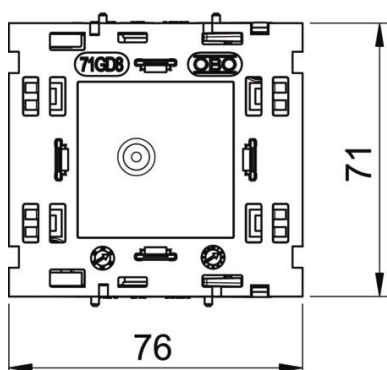

Muszaki adatlap

Szerelvénydoboz, egyes, 71GD8-2, Modul 45®-höz

Cikkszám: 6288569

Előlről bepattintható szerelvénydoboz a Modul 45® rendszerhez, felhajtható és szükség esetén el is távolítható alsó résszel az időtakarékos vezeték csatlakoztatás érdekében, 14 mm vezetékátmérőig használható bevezetőnyílásokkal.

PA poliamid

Törzsadatok

Cikkszám	6288569
Típus	71GD8-2
1. megnevezés	szerelvénydoboz
2. megnevezés	egyes Modul 45 szerelvényhez
Gyártó	OBO
Méret	51x76x71
Szín	acélszürke; RAL 7011
Anyag	Poliamid
Legkisebb eladási egység	1
mennyiségegység	Darab
Súly	5,9 kg
súly-mértékegység	kg/100 darab

Muszaki adatlap

Szerelvénydoboz, egyes, 71GD8-2, Modul 45®-höz

Cikkszám: 6288569

Méretetek

hossz	71 mm
szélesség	76 mm
Magasság	51 mm

Műszaki adatok

Egységek darabszáma	1
Kivitel	zárt
Rögzítési méret	egyéb
Halogénmentes	igen
Csatlakozási térrel	igen
A doboz szerelési módja	Előlap
Installációs szerelvény szerelési módja	bepattintós
Húzás-tehermentesítési lehetőség	igen