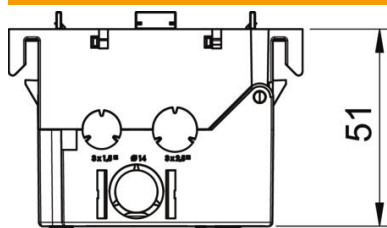

Muszaki adatlap

Szerelvénydoboz, egyes, 71GD8-2, Modul 45®-höz

Cikkszám: 6288569

Előlről bepattintható szerelvénydoboz a Modul 45® rendszerhez, felhajtható és szükség esetén el is távolítható alsó résszel az időtakarékos vezeték csatlakoztatás érdekében, 14 mm vezetékátmérőig használható bevezetőnyílásokkal.

PA poliamid

Törzsadatok

Cikkszám	6288569
Típus	71GD8-2
1. megnevezés	szerelvénydoboz
2. megnevezés	egyes Modul 45 szerelvényhez
Gyártó	OBO
Méret	51x76x71
Szín	acélszürke; RAL 7011
Anyag	Poliamid
Legkisebb eladási egység	1
mennyiségegység	Darab
Súly	5,9 kg
súly-mértékegység	kg/100 darab

Muszaki adatlap

Szerelvénydoboz, egyes, 71GD8-2, Modul 45®-höz

Cikkszám: 6288569

Méretetek

hossz	71 mm
szélesség	76 mm
Magasság	51 mm

Műszaki adatok

Egységek darabszáma	1
Kivitel	zárt
Rögzítési méret	egyéb
Halogénmentes	igen
Csatlakozási térrel	igen
A doboz szerelési módja	Előlap
Installációs szerelvény szerelési módja	bepattintós
Húzás-tehermentesítési lehetőség	igen