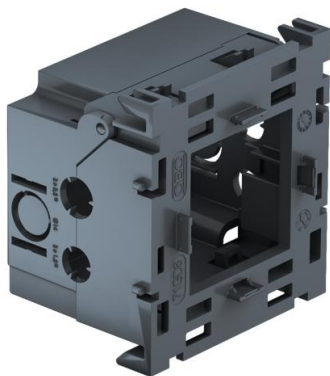

Muszaki adatlap

Szerelvénydoboz, egyes, 71GD8-2, Modul 45®-höz

Cikkszám: 6288569

Előlről bepattintható szerelvénydoboz a Modul 45® rendszerhez, felhajtható és szükség esetén el is távolítható alsó résszel az időtakarékos vezeték csatlakoztatás érdekében, 14 mm vezetékátmérőig használható bevezetőnyílásokkal.

PA poliamid

Törzsadatok

Cikkszám	6288569
Típus	71GD8-2
1. megnevezés	szerelvénydoboz
2. megnevezés	egyes Modul 45 szerelvényhez
Gyártó	OBO
Méret	51x76x71
Szín	acélszürke; RAL 7011
Anyag	Poliamid
Legkisebb eladási egység	1
mennyiségegység	Darab
Súly	5,9 kg
súly-mértékegység	kg/100 darab

Muszaki adatlap

Szerelvénydoboz, egyes, 71GD8-2, Modul 45®-höz

Cikkszám: 6288569

Méretetek

hossz	71 mm
szélesség	76 mm
Magasság	51 mm

Műszaki adatok

Egységek darabszáma	1
Kivitel	zárt
Rögzítési méret	egyéb
Halogénmentes	igen
Csatlakozási térrel	igen
A doboz szerelési módja	Előlap
Installációs szerelvény szerelési módja	bepattintós
Húzás-tehermentesítési lehetőség	igen