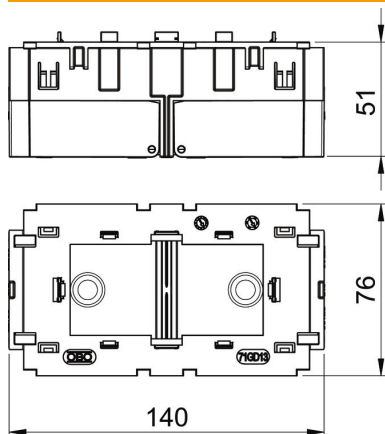

# Muszaki adatlap

Szerelvénydoboz, kettős, 71GD13, Modul 45®-höz

Cikkszám: 6288583

Előlről bepattintható kettős szerelvénydoboz a Modul45 rendszerhez, felhajtható és szükség esetén el is távolítható alsó résszel az időtakarékos vezeték csatlakoztatás érdekében, 14 mm vezetékátmérőig használható bevezetőnyílásokkal.

## Törzsadatok

Cikkszám	6288583
Típus	71GD13
1. megnevezés	szerelvénydoboz
2. megnevezés	2 db Modul 45-ös szerelvényhez
Gyártó	OBO
Méret	51x76x140
Szín	acélszürke; RAL 7011
Anyag	Poliamid
Legkisebb eladási egység	1
mennyiségegység	Darab
Súly	11 kg
súly-mértékegység	kg/100 darab

## Méretetek

hossz	140 mm
szélesség	76 mm
Magasság	51 mm