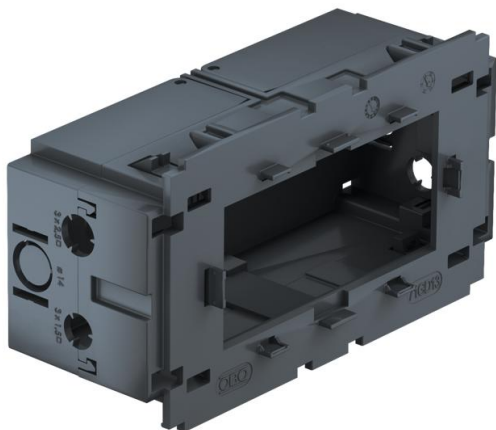

# Muszaki adatlap

Szerelvénydoboz, kettős, 71GD13, Modul 45®-höz

Cikkszám: 6288583

Előlről bepattintható kettős szerelvénydoboz a Modul45 rendszerhez, felhajtható és szükség esetén el is távolítható alsó résszel az időtakarékos vezeték csatlakoztatás érdekében, 14 mm vezetékátmérőig használható bevezetőnyílásokkal.

## Törzsadatok

Cikkszám	6288583
Típus	71GD13
1. megnevezés	szerelvénydoboz
2. megnevezés	2 db Modul 45-ös szerelvényhez
Gyártó	OBO
Méret	51x76x140
Szín	acélszürke; RAL 7011
Anyag	Poliamid
Legkisebb eladási egység	1
mennyiségegység	Darab
Súly	11 kg
súly-mértékegység	kg/100 darab

# Muszaki adatlap

Szerelvénydoboz, kettős, 71GD13, Modul 45®-höz

Cikkszám: 6288583

## Méretetek

hossz	140 mm
szélesség	76 mm
Magasság	51 mm