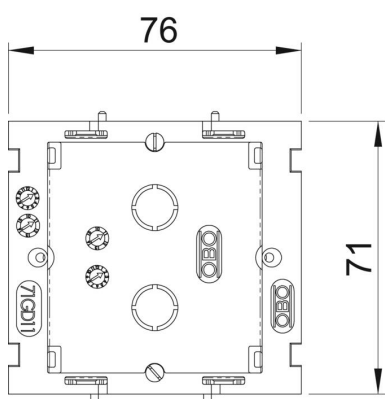

## Törzsadatok

Cikkszám	6288532
Típus	71GD11
1. megnevezés	szerelvénydoboz
2. megnevezés	1-férőhelyes
Gyártó	OBO
Méret	51x76x71
Szín	világosszürke; RAL 7035
Anyag	Poliamid
Legkisebb eladási egység	1
mennyiségegység	Darab
Súly	4,6 kg
súly-mértékegység	kg/100 darab

# Muszaki adatlap

Szerelvénydoboz, egyes, 71GD11, nagy beépítési nyílással

Cikkszám: 6288532

## Méretetek

hossz	71 mm
szélesség	76 mm
Magasság	51 mm