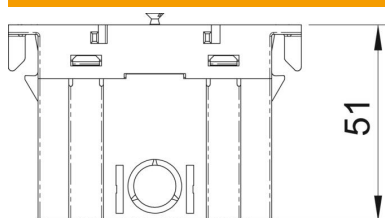

## Törzsadatok

Cikkszám	6288532
Típus	71GD11
1. megnevezés	szerelvénydoboz
2. megnevezés	1-férőhelyes
Gyártó	OBO
Méret	51x76x71
Szín	világosszürke; RAL 7035
Anyag	Poliamid
Legkisebb eladási egység	1
mennyiségegység	Darab
Súly	4,6 kg
súly-mértékegység	kg/100 darab

## Méretetek

hossz	71 mm
szélesség	76 mm
Magasság	51 mm