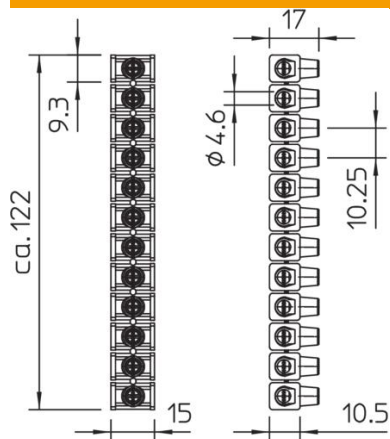

Névleges feszültség 380 V

Névleges áram 16 A

Beköthető max. keresztmetszet kapocshelyenként: 4 x 2,5 mm², 5 x 1,5 mm² vagy 6 x 1 mm².

Színek szerint válogatott szállítás: csomagolási egységenként 5 fekete, 2 kék, 2 zöld-sárga és 1 barna csík

PA poliamid

Törzsadatok

Cikkszám	2055023
Típus	70 VDE
1. megnevezés	Dolü-leágazókapocs
2. megnevezés	színek szerint válogatva
Gyártó	OBO
Méret	2,5mm ²
Szín	válogatott
Anyag	Poliamid
Legkisebb eladási egység	10
mennyiségegység	Darab
Súly	2,5 kg
súly-mértékegység	kg/100 darab

Muszaki adatlap

Dolü-Abzweigklemmen, beidseitig geöffnet, 12-polig

Cikkszám: 2055023

Méretetek

hossz	122 mm
szélesség	15 mm
Magasság	17 mm

Műszaki adatok

Zárólemez szükséges	nem
max. csatlakoztatható vezetékkeresztmetszet, egyhuzalos	2,5 mm ²
Egyhuzalos csatlakoztatható vezető min. keresztmetszete	1 mm ²
Csatlakozási hely	oldalt
Kapocshelyek száma pólusonként	12
Kapocshelyek száma pólusonként	1
Elektromos csatlakozás kivitelezése 1	csavaros csatlakozású
Furattávolság, központos	10,25 mm
Robbanásbiztos kivitel	nem
Alkalmazható hajlékony vezetékhez	igen
Alkalmazható tömör vezetőhöz	nem
Alkalmazható sodrott vezetékhez	igen
Halogénmentes	igen
Szigetelőanyag	Temoplaszt (hőre lágyuló)
Szerelési mód	Közvetlen szerelés
Névleges keresztmetszet min.	2,5 mm ²
Névleges feszültség	380 V
Névleges áramerősség	16 A
Pólusszám	12
Keresztmetszet	Beköthető max. keresztmetszet kapocshelyenként: 4 x 2,5 mm ² , 5 x 1,5 mm ² vagy 6 x 1 mm ² mm ²
Transparent	nem