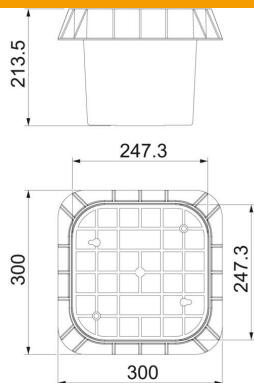

# Muszaki adatlap

Járófelületbe süllyeszthető mérési hely, műanyag

Cikkszám: 5106045

- Műanyagból készül
- Vizsgáló-összekötő nélkül
- MSZ EN 62561-5 szerint

Műanyag

## Törzsadatok

Cikkszám	5106045
1. megnevezés	Járófelületbe sülly. mérési hely
2. megnevezés	vizsgáló összekötő nélkül
Gyártó	OBO
Méret	300x300x214
Anyag	Műanyag
Legkisebb eladási egység mennyiségegység	1 Darab
Súly	180 kg
súly-mértékegység	kg/100 darab

# Muszaki adatlap

Járófelületbe süllyeszthető mérési hely, műanyag

Cikkszám: 5106045

## Méretetek

hossz	300 mm
szélesség	250 mm
Magasság	215 mm