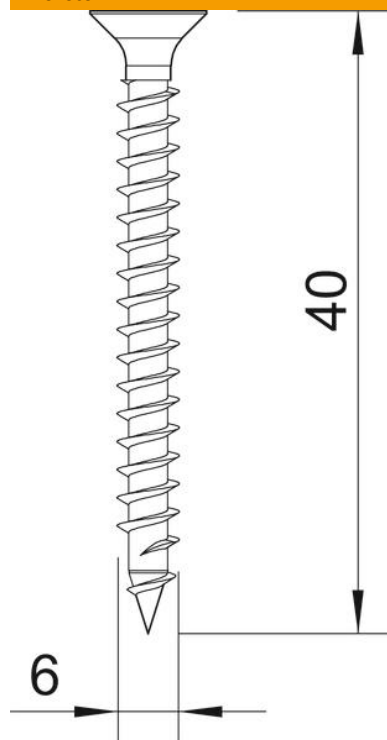

## Sprint-csavar, keresztornyos

Cikkszám: 3192628

Erősített acél, galvanikusan horganyzott és sárgára passzívált hostafilon bevonatú edzett acél. Süllyesztett fejű keresztornyossal (Pozidrive 2 méret kivéve 6 mm átmérő ahol 3 méret).

### Törzsadatok

|                                     |                            |
|-------------------------------------|----------------------------|
| Cikkszám                            | 3192628                    |
| Típus                               | 4759 6.0x40                |
| 1. megnevezés                       | Sprint csavar              |
| 2. megnevezés                       | süllyesztettfejű, kereszt. |
| Gyártó                              | OBO                        |
| Méret                               | 6x40mm                     |
| Anyag                               | acél                       |
| Felület                             | galvanikusan horganyzott   |
| Felületi szabvány                   | EN ISO 19598 / EN ISO 4042 |
| Legkisebb eladási egység mennyisége | 200                        |
| Súly                                | 0,57 kg                    |
| súly-mértékegység                   | kg/100 darab               |

### Méreték

|         |       |
|---------|-------|
| hossz   | 40 mm |
| D méret | 6 mm  |
| L méret | 40 mm |

### Műszaki adatok

|                                   |                   |
|-----------------------------------|-------------------|
| edzett                            | igen              |
| Fejátmérő                         | 11 mm             |
| Fejforma                          | Süllyesztett fejű |
| Csavaros rögzítéstechnikai elemek | Pozidriv PZ       |